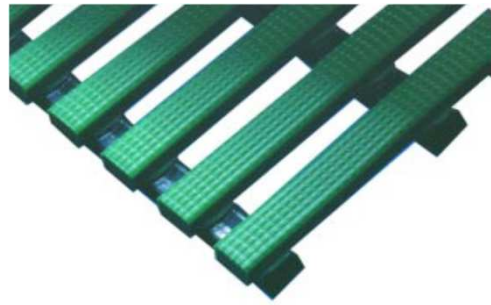

Artikel skupina 88

EHA ManuPlast protidrski tekači so primerni primerni za obbazenske ploščadi, slačilnice vse površine, kjer hodim o bosu.

Skrbijo za okolje brez zdrsov

(prtoizdrсна kalsifikacija C)

Z lahkoto se zvijejo v rolo ob čiščenju.

EHA Standard protizdrsni tekač

Bosi ali obuti: vedno varni in čisti

Uporaba:
garderobe, slačilnice
obbazenske površine
tuši
wellnessi
bolnišnice

PROTIZDRSNO
ČISTO
ZLOŽLJIVO

Dobavljive barve:

modra zelena rumena rdeča siva meta slonokoščena