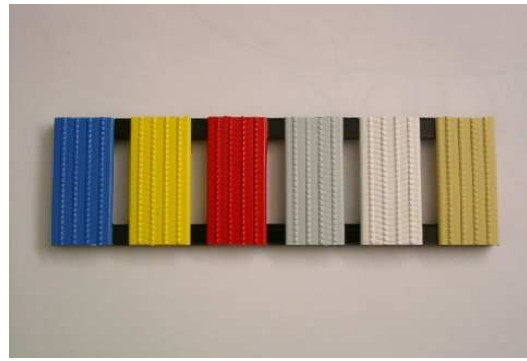

EHA ManuPlast bazenski protizdrsni tekač

Počutite se varno in udobno

Uporaba:

garderobe, slačilnice
obbazenske površine
tuši

VARNO
ČISTO
ZLOŽLJIVO

Dobavljive barve:

modra rdeča rumena siva bela beige

EHA ManuPlast

Artikel skupina 88

EHA ManuPlast protidrski tekači so primerni primerni za obbazenske ploščadi, slačilnice vse površine, kjer hodim o bosu.

Skrbijo za okolje brez zdrsov

(prtoizdrсна kalsifikacija C)

Z lahkoto se zvijejo v rolo ob čiščenju.

Dobavljive širine v cm:		
60cm	80cm	100cm
Dobavljive dolžine:		
min 1 m	10 m role	max 20 m role

Tehnični podatki:

Materijal zgornji profil: Trdi PVC

Materijal spodnji profil: Mehki PVC

Dobavljiva max širina: do 100 cm