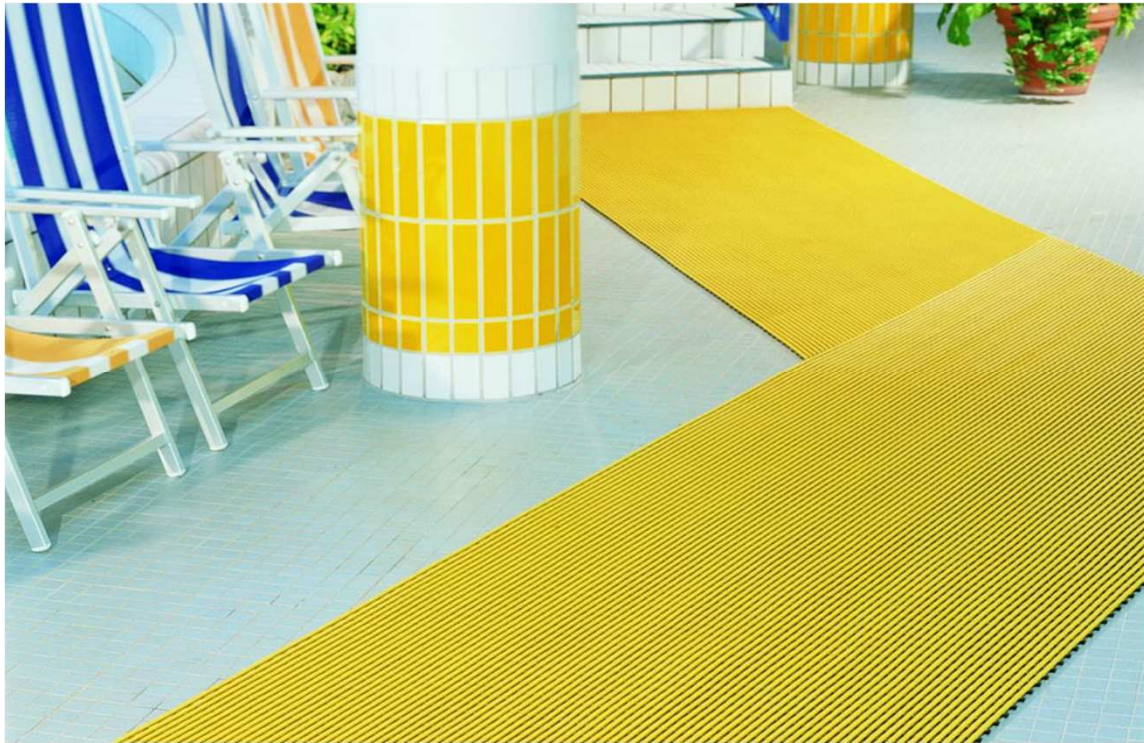

EHA ManuPlast bazenski protizdrsni tekač

Počutite se varno in udobno

Uporaba:

garderobe, slačilnice
obbazenske površine
tuši

VARNO
ČISTO
ZLOŽLJIVO

Dobavljive barve:

modra rdeča rumena siva bela beige

EHA ManuPlast

Artikel skupina 88

EHA ManuPlast protidrski tekači so primerni primerni za obbazenske ploščadi, slačilnice vse površine, kjer hodim o bosu.

Skrbijo za okolje brez zdrsov

(prtoizdrсна kalsifikacija C)

Z lahkoto se zvijejo v rolo ob čiščenju.

EHA Standard protizdrsni tekač

Bosi ali obuti: vedno varni in čisti

Uporaba:
garderobe, slačilnice
obbazenske površine
tuši
wellnessi
bolnišnice

PROTIZDRSNO
ČISTO
ZLOŽLJIVO

Dobavljive barve:

modra zelena rumena rdeča siva meta slonokoščena