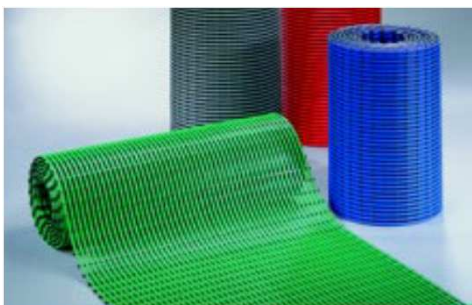

Tehnični podatki:

Materijal zgornji profil: Mehki PVC
Materijal spodnji profil: Mehki PVC
Dobavljiva max širina: do 120 cm
Dolžina roloja max: do 30 m
Skupna višina: 12.0 mm
Višina zgornji profil: 4.5 mm
Višina spodnji profil: 7.5 mm
Širina zgornji profil: 8,6 mm
Širina spodnji profil: 10.0 mm
Širina med profili: 8.0 mm
Teža: cca. 5,5 kg/m²

Območje uporabe: -5°C to + 60°C

Drenaža: 8 x 12 mm

Odporno na kemikalije, kisline, luge v normalnih koncentracijah

Protizdrsnost: Klasifikacija C po DIN E 51097 (nemški standard) in

R10 po DIN E 51130