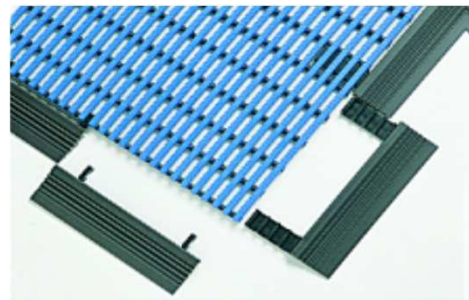

Tehnični podatki:

Materijal zgornji profil: Mehki PVC
Materijal spodnji profil: Mehki PVC
Dobavljiva max širina: do 120 cm
Dolžina roloja max: do 30 m
Skupna višina: 12.0 mm
Višina zgornji profil: 4.5 mm
Višina spodnji profil: 7.5 mm
Širina zgornji profil: 8,6 mm
Širina spodnji profil: 10.0 mm
Širina med profili: 8.0 mm
Teža: cca. 5,5 kg/m²

Območje uporabe: -5°C to + 60°C

Drenaža: 8 x 12 mm

Odporno na kemikalije, kisline, luge v normalnih koncentracijah

Protizdrsnost: Klasifikacija C po DIN E 51097 (nemški standard) in

R10 po DIN E 51130