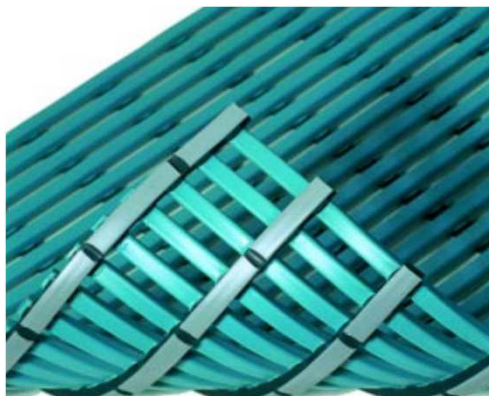

Premium higiena in varnost

Uporaba:
obbazenske površine
tuši
wellnessi

PROTIZDRSNO
ČISTO
ZLOŽLJIVO

Dobavljive barve:

EHA Premium

Artikel skupina 93

EHA Premium protidrski tekači so: dobro prilagajajoči na tleh, vrhunske kvalitete, narejeni iz antibakterijskega materiala, kjer se bakterije ne morejo razmnoževati.